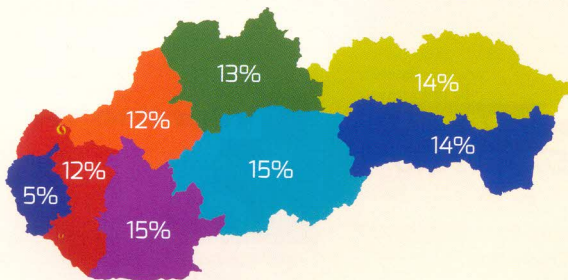

Prvý krok k benchmarkingu samosprávy

Národné informačné stredisko Slovenskej republiky v predchádzajúcom vydaní zverejnilo v rámci vznikajúceho benchmarkového systému zoznamy trendovo vyhodnotených slovenských obcí a miest, patriacich k 37,7 %, ktorým bola udelená Pečať rozvoja obcí a miest. Regionálne rozloženie hodnotenia zobrazuje mapa.